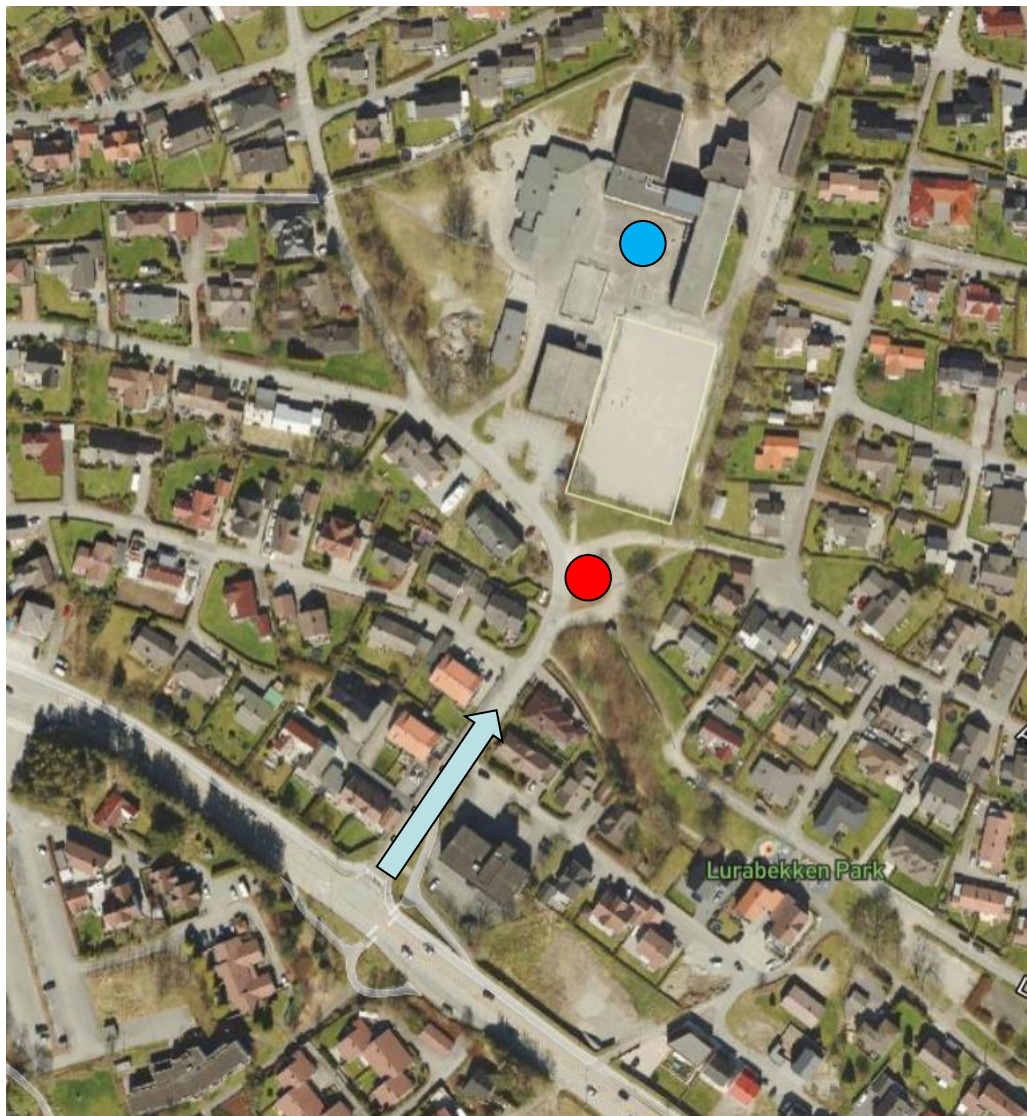

Hjertesonearbeidet i Sandnes kommune

HJERTESONE
TRYGGERE SKOLEVEI

Lura skole

● = Droppzone

● = Lura skole

➔ = Hoved-
innfartsåre

1968

1975

1984

1993

Film

Ny droppzone

● = Gammel droppzone

● = Ny droppzone

● = Lura skole

— = Skolevei 300m