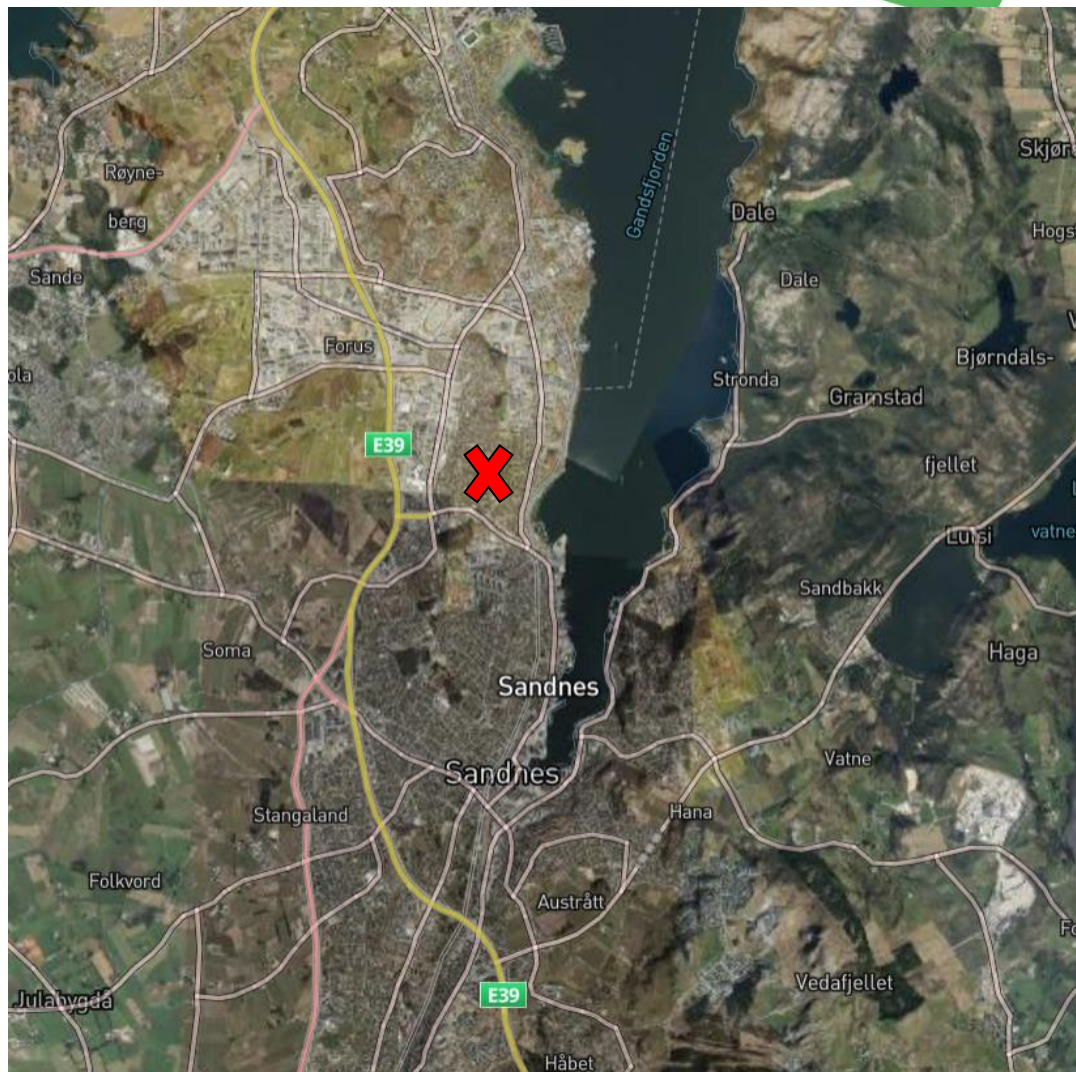

Hjertesonearbeidet i Sandnes kommune

HJERTESONE
TRYGGERE SKOLEVEI

Lura skole

● = Droppzone

● = Lura skole

➔ = Hoved-
innfartsåre

1968

1975

1984

1993

Film

Ny droppzone

● = Gammel droppzone

● = Ny droppzone

● = Lura skole

— = Skolevei 300m